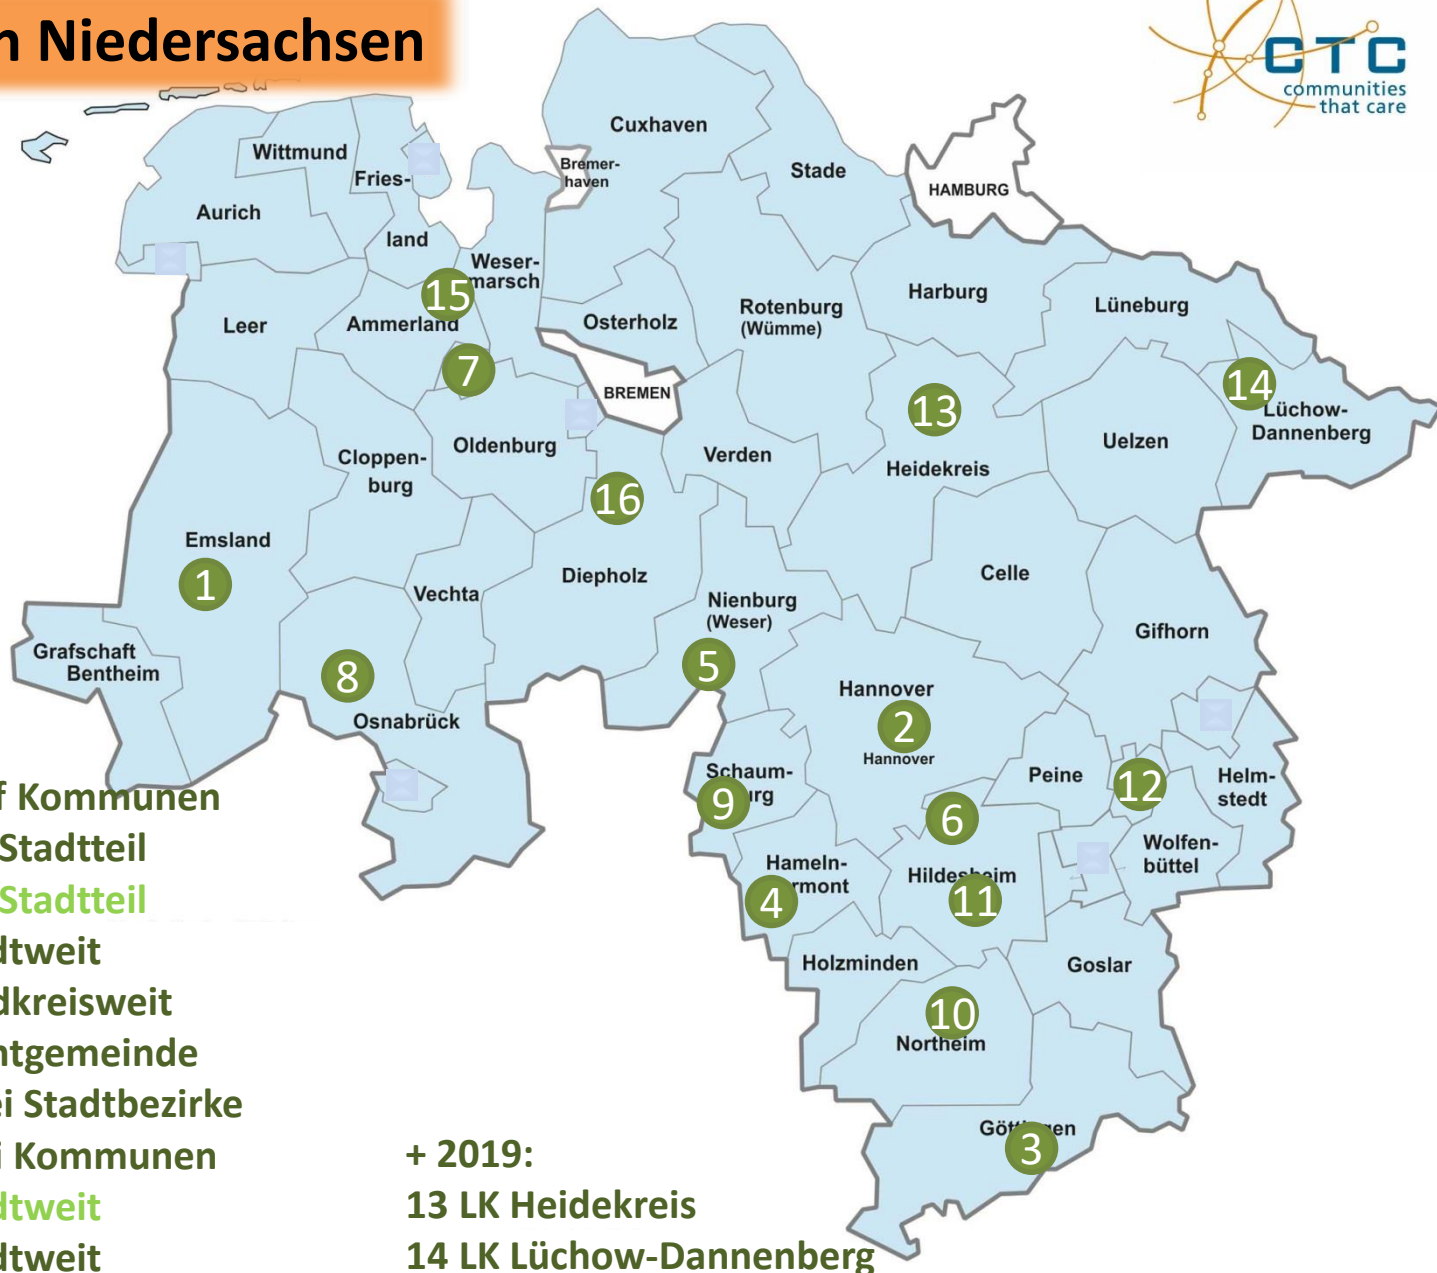

CTC-Standorte in Niedersachsen

- 1 LK Emsland: fünf Kommunen
- 2 Hannover: ein Stadtteil
- 3 Göttingen: ein Stadtteil
- 4 Hameln: stadtweit
- 5 LK Nienburg: landkreisweit
- 6 Nordstemmen: Samtgemeinde
- 7 Oldenburg: zwei Stadtbezirke
- 8 LK Osnabrück: drei Kommunen
- 9 Stadthagen: stadtweit
- 10 Northeim: stadtweit
- 11 Hildesheim: ein Stadtteil
- 12 Braunschweig: ein Stadtteil / stadtweit

- + 2019:
- 13 LK Heidekreis
- 14 LK Lüchow-Dannenberg
- 15 Rastede
- 16 Bassum