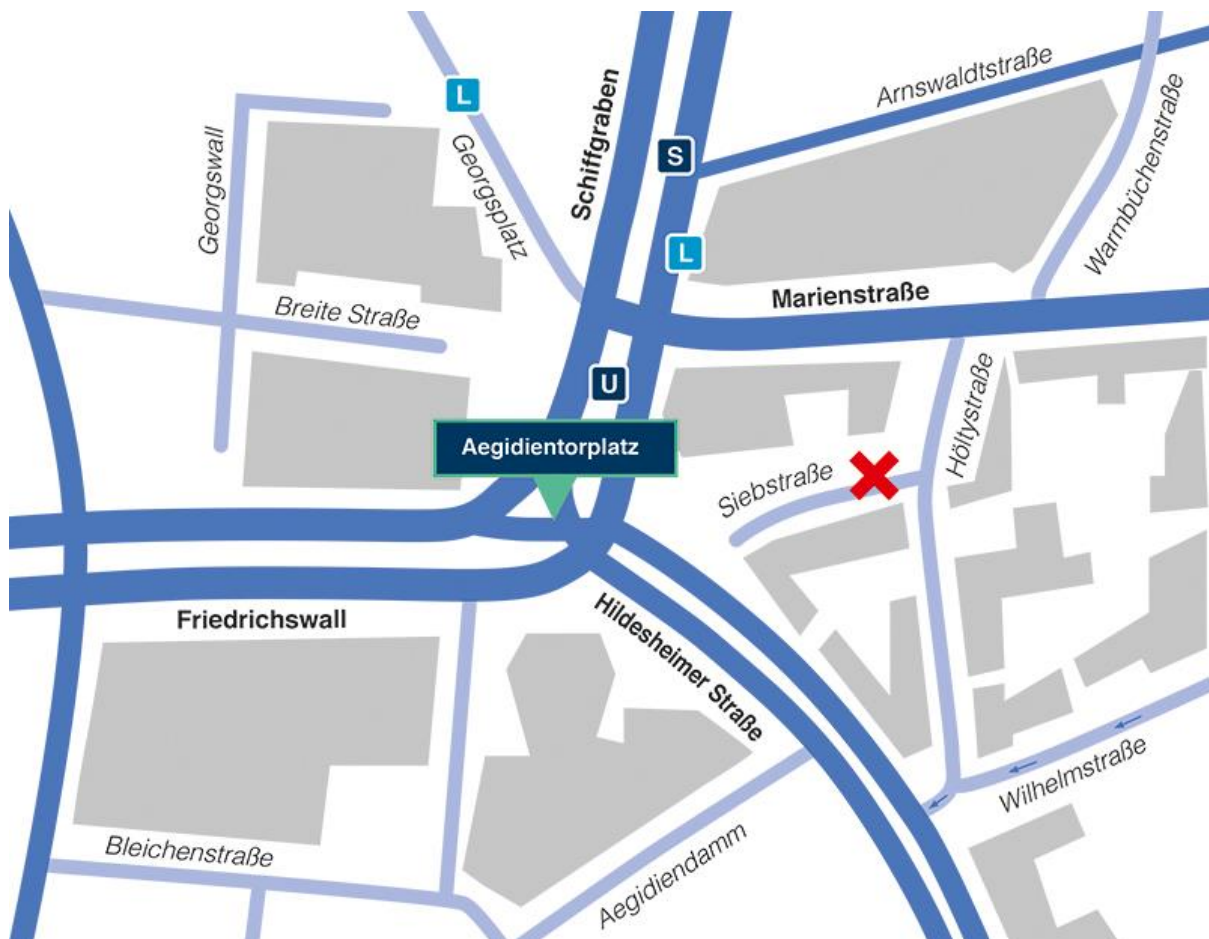

ANFAHRTSBESCHREIBUNG

Sie erreichen die Räume des Landespräventionsrates Niedersachsen, **Siebstraße 4**

- ab Hauptbahnhof mit der U-Bahn Linie 1 (Sarstedt), 2 (Rethen) und 8 (Messe Nord) bis Haltestelle Aegidientorplatz (Ausgang Höltystraße, Torhausapotheke, Siebstraße)
- ab Kröpcke mit der U-Bahn Linie 1 (Sarstedt), 2 (Rethen), 4 (Roderbruch), 5 (Anderten), 6 (Messe Ost), 8 (Messe Nord) und 11 (Zoo) bis Haltestelle Aegidientorplatz (Ausgang Höltystraße, Torhausapotheke, Siebstraße)
- ab Kröpcke mit den Buslinien: 100, 120 bis Haltestelle Aegidientorplatz

Anfahrtsskizze

Bitte beachten Sie, dass es in unmittelbarer Nähe des LPR nur kostenpflichtige Kurzzeit-Parkmöglichkeiten gibt (2 1/2 Stunden). Die nächsten Parkhäuser finden Sie in der Osterstraße, der Windmühlenstraße und in der Röselerstraße.